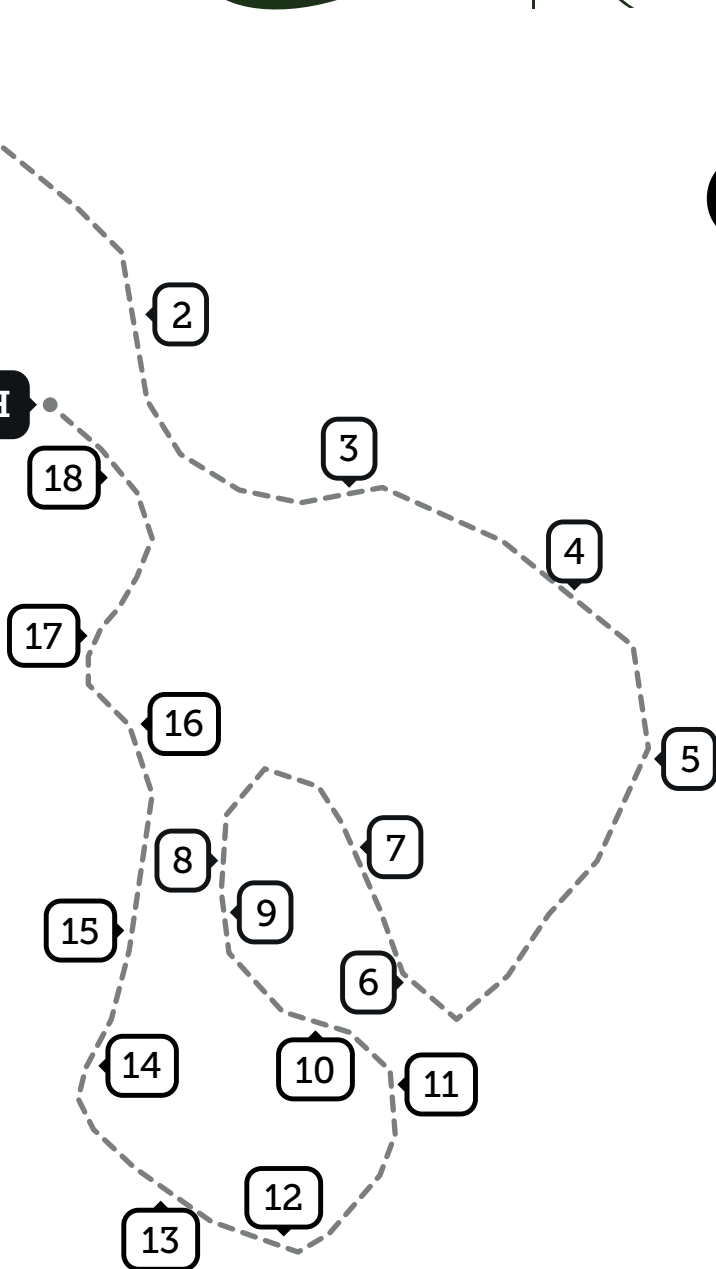

LOTTO BABORÓWKO HORSE SALE SHOW 2020

START

FINISH

CNC 100

- | | | | |
|----|----------------------|----|-----------------------|
| 1 | Hyrda | 11 | Hyrda |
| 2 | Kłoda | 12 | Stacjonata pod lasem |
| 3 | Stacjonata | 13 | Stcjonata z korzeniem |
| 4 | Nowa kłoda | 14 | Rzeka |
| 5 | Nowa kłoda | 15 | Kłoda na górcie |
| 6 | Półwałek | 16 | Stót |
| 7 | Hyrda | 17 | Domki |
| 8 | Stacjonata na górcie | 18 | Ostatnia |
| 9 | Kłoda za górką | | |
| 10 | Hyrda | | |