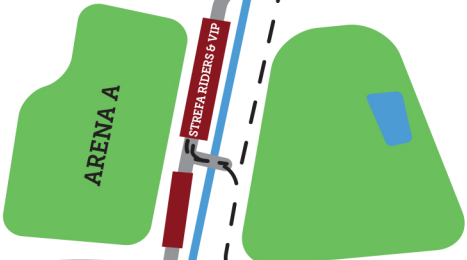

← SZAMOTUŁY

WJAZD →

PAMIĄTKOWO / POZNAN →

SZAMOTUŁSKA

PARKING

WC

ARENA D

STANIA MIECZNA  
BABORÓWKO  
FOAL AUCTION

BIURO  
ZAWODOW

STREFA STAJNI

ARENA B

WC

WYSTAWCY  
I GASTRONOMIA

WC

ARENA A

STREFA RIDERS & VIP

HOBBY  
HORSE

KAŚINOWO →

DWORCOWA

● PKP BABORÓWKO