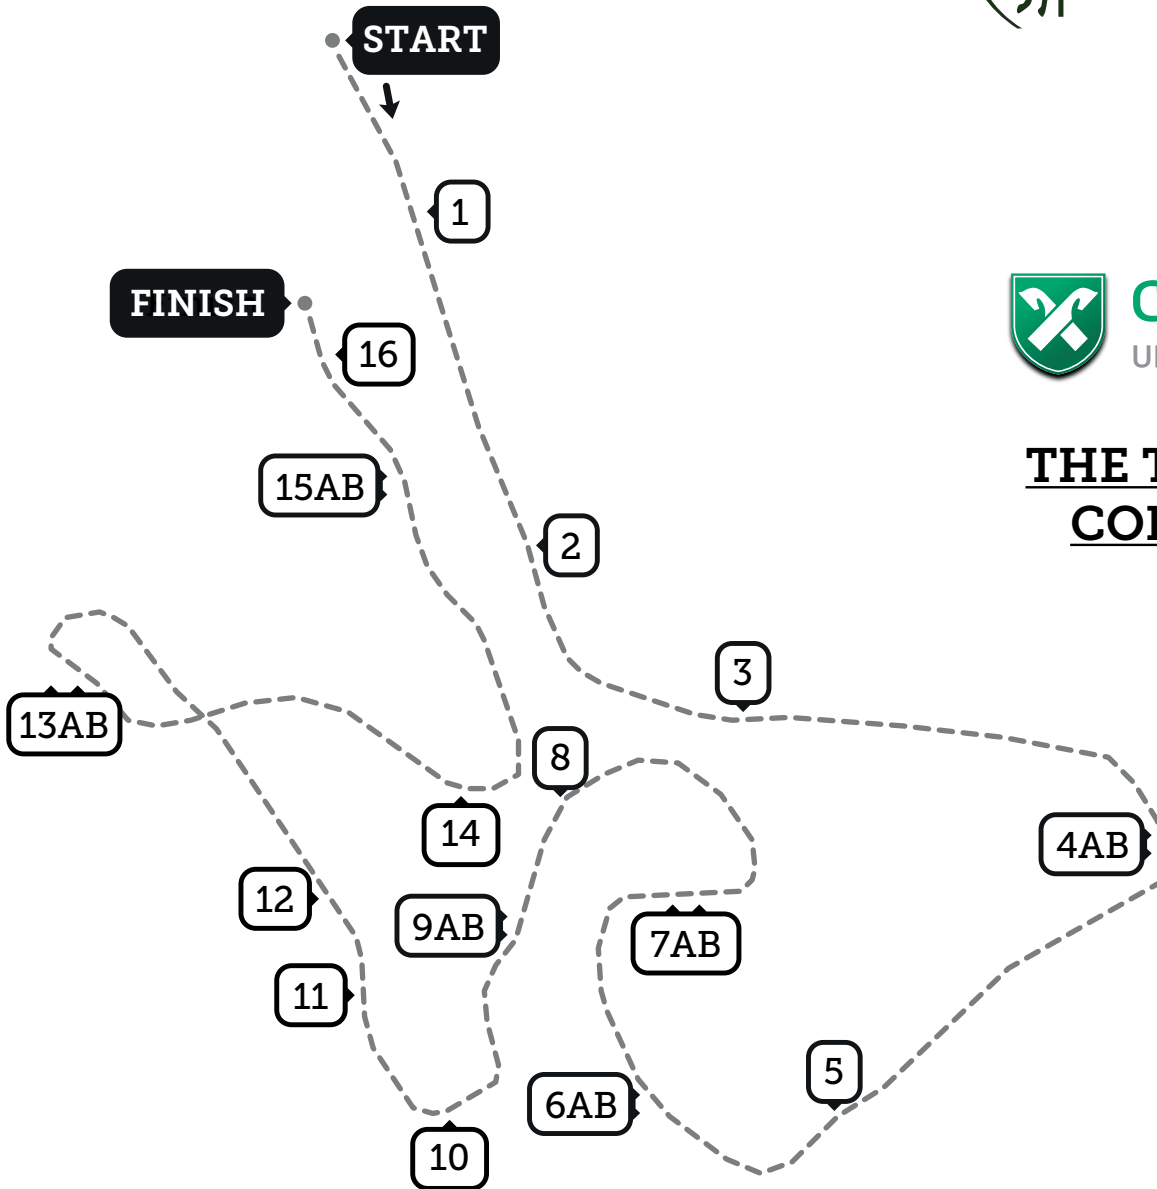

BABORÓWKO HORSE SALE SHOW 2018

CNC P

THE TROPHY OF CONCORDIA

THE TROPHY OF THULE

- | | | | |
|----|-----------------|-----|-----------------------|
| 1 | Stacjonata | 10 | Kłoda za wodą |
| 2 | Kłoda | 11 | Stacjonata pod lasem |
| 3 | Wóz | 12 | Wąski front |
| 4A | Stajnia | 13A | Stadnina Kunowo Woda |
| 4B | Stajnia | 13B | Stadnina Kunowo Hyrda |
| 5 | Czarna kłoda | 14 | Stacjonata nad rowem |
| 6A | Pochyłnia | 15A | Hyrda |
| 6B | Wąska pochylnia | 15B | Stacjonata |
| 7A | Bankiet | 16 | Ostatnia |
| 7B | Hyrda na ukos | | |
| 8 | Pałac Baborówko | | |
| 9A | Kłoda | | |
| 9B | Kłoda w dół | | |